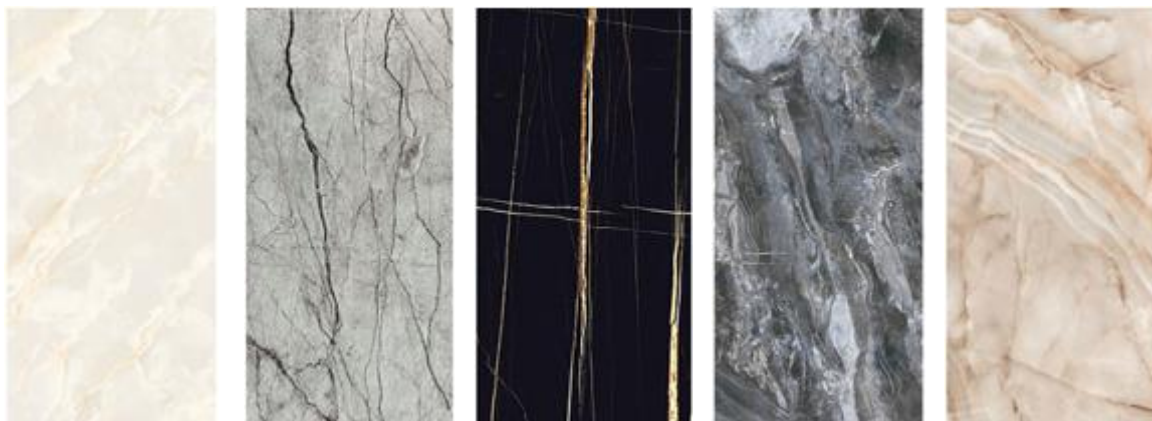

KOUPELNA A WC

Keramická dlažba lesklá mramorovaná, 600x600 mm, rektifikovaná

Odstíny White, Beige, Grey, Black, Taupe, Anthracite nebo alternativa (široký výběr)

STĚNY A STROPY

KOUPELNA A WC

Keramický obklad Stonework lesklý mramorovaný, 600x1200 mm, rektifikovaný
 Odstíny White, Beige, Grey, Black, Taupe, Anthracite nebo alternativa (široký výběr)
 Zbývající povrch stropů - sádrová omítka a bílá malba

OSTATNÍ BYTOVÉ MÍSTNOSTI

Dřevěný obklad smrk nebo laminátové/WPM obkladové panely (výběr z odstínů dřeva)
 Zbývající povrch - sádrová omítka a bílá malba/speciální nátěr pro vzhled kovu (perleť)

FASÁDA

EXTERIÉR